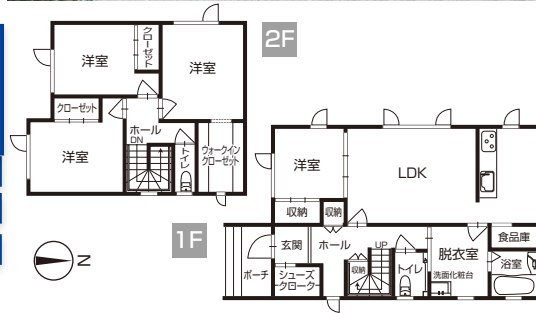

お待たせいたしました。

完成見学会

- 見どころ**
- 吹抜●対面キッチン●シューズクローク
 - 電動物干●浴室乾燥機●食洗機●食器棚
 - ウォークインクローゼット
 - 1Fトイレ手洗い付●エコジョーズ

室蘭市高砂町4丁目28-17

- 構造/在来木造2階建一戸建住宅 省令準耐火構造
- 用途地域/第2種中高層住居地域 ■建ぺい率60% ■容積率/200%
- 敷地面積/212.10㎡(64.16坪)
- 延床面積/115.94㎡(35.00坪)
- 1階床面積/62.94㎡(19.00坪) 2階床面積/53.00㎡(16.00坪)

おかげさまで創業五〇周年。
昨年度、室蘭・登別地区
申請棟数第一位達成。
(TSR情報調査)

OPEN HOUSE

9/7(土)・8(日)
10:00~17:00

モデルハウス販売

10月中旬完成予定。是非ご覧ください。

申請棟数第一位達成記念
特別価格 2,390万円 税込

室蘭市高砂町4丁目28-19

- 構造/在来木造2階建一戸建住宅 省令準耐火構造
- 用途地域/第2種中高層住居地域 ■建ぺい率60% ■容積率/200%
- 敷地面積/212.12㎡(64.16坪)
- 延床面積/112.63㎡(34.00坪)
- 1階床面積/63.77㎡(19.25坪) 2階床面積/48.86㎡(14.75坪)