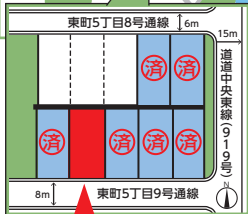

完成見学会 ^{5/9} ± ¹⁰日

※見学会の対応について

新型コロナウイルスの対策として弊社スタッフはマスクを付けて接客させていただきます。また、体調に不安がある方はご無理をされないようお願い申し上げます。

室蘭市東町5丁目24-24